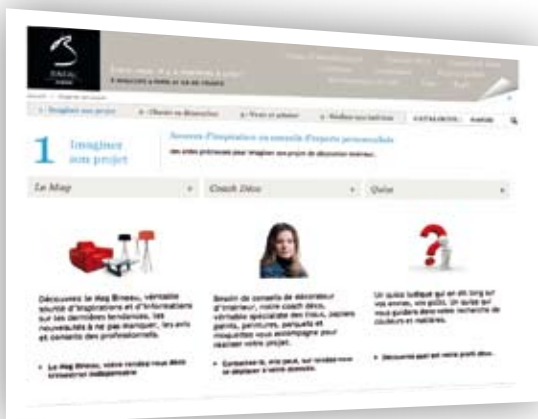

Communiqué de presse

■ **Réaliser son intérieur**, grâce aux nombreux services offerts sur Bineau.fr. En s'inscrivant aux Ateliers Bineau, apprenez à réaliser vos peintures à la chaux ou à poser vos papiers peints, découvrez tous les types de confection et de prestations à domicile, ou encore estimez le coût des travaux envisagés (au mètre carré près) avec une calculatrice originale.

Enfin, **le nouvel espace** presse dédié aux journalistes leur permettra de retrouver communiqués de presse, visuels et citations Bineau ou encore de prendre contact directement pour des shoppings.

Le site s'inscrit dans une stratégie active de développement de Bineau Maison :

- Deux nouvelles boutiques récemment ouvertes à Boulogne et dans le 15ème.
- Une campagne image qui sera lancée en mars 2010 dans tous les grands magazines de décoration avec une nouvelle signature «Entre nous, il y a matières à créer».

Le site www.bineau.fr a été élaboré en collaboration avec Ads Communication et eKonsulting.

Imaginer son projet