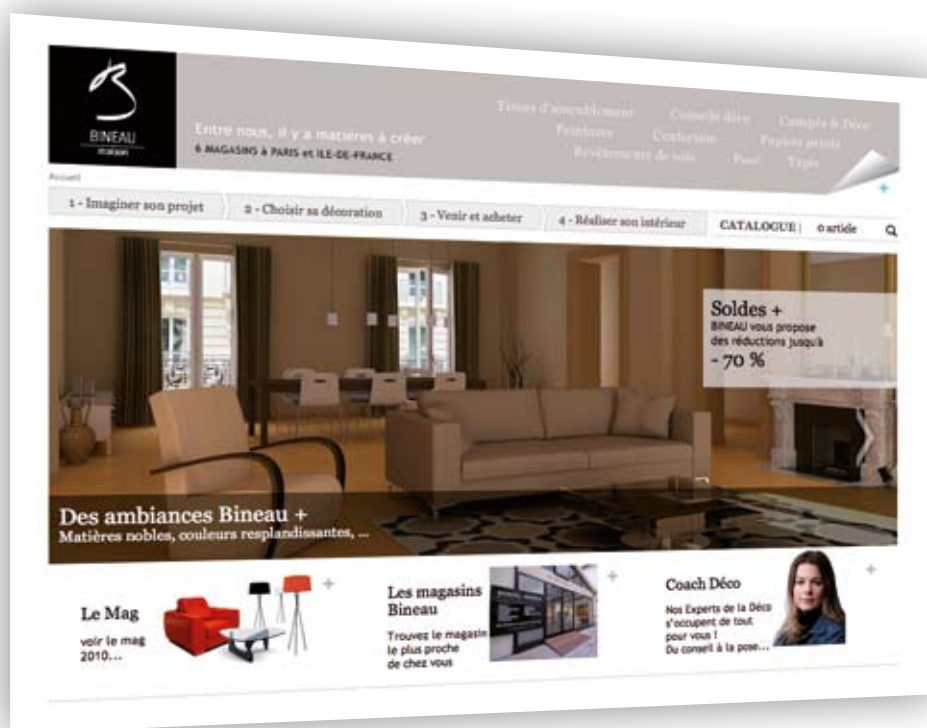

Communiqué de presse

Bineau Maison lance son nouveau site Internet **www.bineau.fr**

Bineau Maison, l'ensemblier créatif de la décoration intérieure avec 6 magasins en Ile-de France, lance Bineau.fr. L'ambition du site ?
Accompagner les internautes et clients, particuliers et professionnels, à chaque étape de leur projet Déco.

Bineau.fr exprime ses valeurs clés à savoir la proximité avec le client, la diversité de l'offre et la qualité du service à travers :

- Des technologies originales pour découvrir de manière optimale les produits, avec notamment le simulateur d'intérieur,
- Une double entrée par gamme de produits et par problématique offrant une forte lisibilité.

Bineau.fr est organisé autour de rubriques, allant de la conception à la réalisation du projet Décoration :

■ **Imaginer son projet.** Friand de tendances, conseils et expertises ? Découvrez « Le Mag Bineau » Envie d'un Coach Déco ? Contactez le par mail. A la recherche de votre vraie « Personnalité Déco » ? Répondez à notre Quizz original.

■ **Choisir sa décoration,** en sélectionnant ses produits et en faisant son choix dans l'offre Bineau. Vous découvrirez les Ambiances Bineau (design, champêtre, citadin, etc...), le simulateur d'intérieur pour créer virtuellement votre intérieur et le Catalogue présentant les six gammes de produits accessibles dans les différents points de vente (Tissus, Revêtements de sol, Peintures, Papiers peints, Canapés et Tapis).